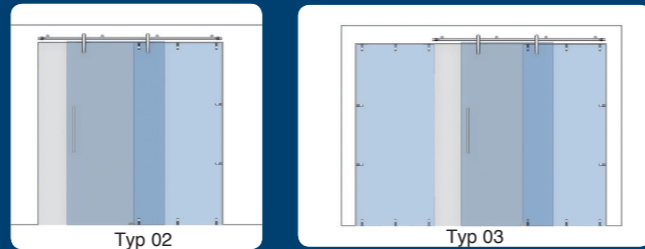

System PS300

Türflügel – Glas | Door leaf – glass

Dies ist nur eine Auswahl der möglichen Sets.
This is only possibility of different sets.

System PS100

Türflügel – Wand | door leaf – wall

Dies ist nur eine Auswahl der möglichen Sets.
This is only possibility of different sets.

System PS200

Türflügel – Wand | door leaf – wall

Dies ist nur eine Auswahl der möglichen Sets.
This is only possibility of different sets.

System PS200

Türflügel – Glas | Door leaf – glass

Dies ist nur eine Auswahl der möglichen Sets.
This is only possibility of different sets.