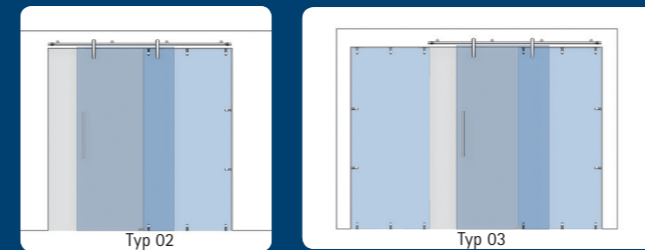

Dies ist nur eine Auswahl der möglichen Sets.
This is only possibility of different sets.

System PS100

Türflügel - Wand | door leaf - wall

Dies ist nur eine Auswahl der möglichen Sets.
This is only possibility of different sets.

System PS 200

Türflügel - Wand | door leaf - wall

Dies ist nur eine Auswahl der möglichen Sets.
This is only possibility of different sets.

System PS 300

Türflügel - Wand | door leaf - wall

Dies ist nur eine Auswahl der möglichen Sets.
This is only possibility of different sets.