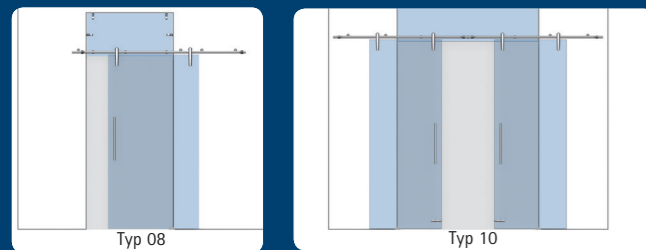

Ganzglasanlagen

Charme mit funktionaler Eleganz

sliding door systems

charm with functional elegance

Pauli + Sohn GmbH
Beste Verbindungen

Art.-Nr. P13-04-51 | Januar 2014 – Die Angaben basieren auf dem derzeitigen Stand der Technik. Änderungen sind uns vorbehalten. The information is based on the present state-of-art, subject to technical modifications.

System PS200

Türflügel-Kombination | Door leaf - combination

Dies ist nur eine Auswahl der möglichen Sets.
This is only possibility of different sets.

System PS200

Türflügel - Kombination | Door leaf - combination