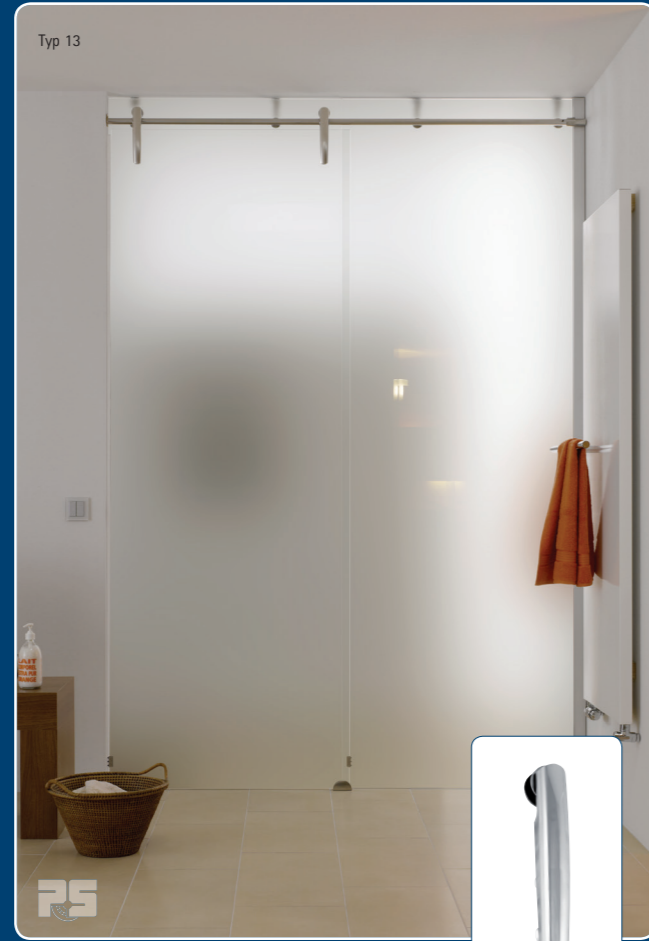

System PS200

Türflügel - Kombination | Door leaf - combination