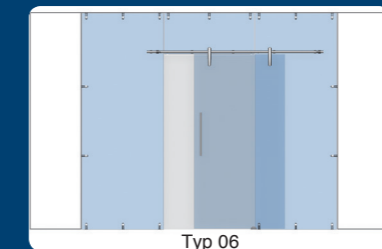

System PS200

Türflügel – Wand | door leaf – wall

Dies ist nur eine Auswahl der möglichen Sets.
This is only possibility of different sets.

System PS200

Türflügel – Glas | Door leaf – glass

Dies ist nur eine Auswahl der möglichen Sets.
This is only possibility of different sets.