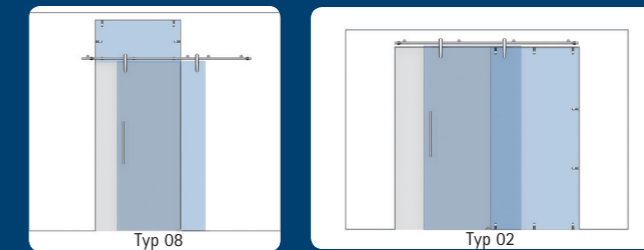

System PS 200

Türflügel - Wand | door leaf - wall

Dies ist nur eine Auswahl der möglichen Sets.
This is only possibility of different sets.

System PS 300

Türflügel - Wand | door leaf - wall

Dies ist nur eine Auswahl der möglichen Sets.
This is only possibility of different sets.