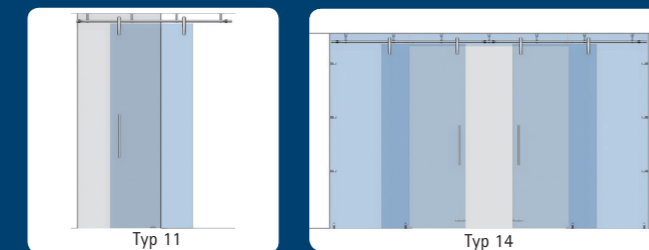

System PS200

Türflügel-Kombination | Door leaf - combination

Dies ist nur eine Auswahl der möglichen Sets.
This is only possibility of different sets.

System PS200

Türflügel - Kombination | Door leaf - combination

Dies ist nur eine Auswahl der möglichen Sets.
This is only possibility of different sets.

System PS100

Türflügel - Wand | door leaf - wall

Dies ist nur eine Auswahl der möglichen Sets.
This is only possibility of different sets.