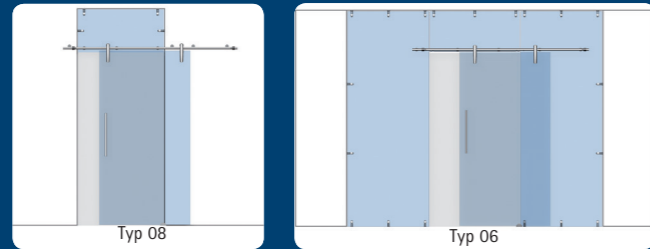

Dies ist nur eine Auswahl der möglichen Sets.
This is only possibility of different sets.