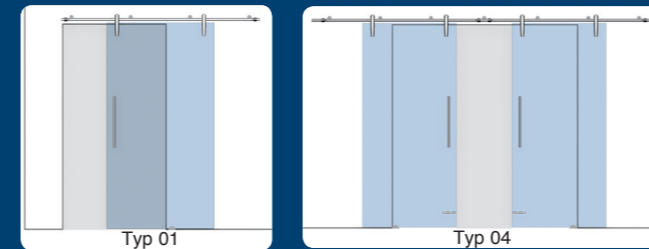

System PS300

Türflügel – Glas | Door leaf – glass

Dies ist nur eine Auswahl der möglichen Sets.
This is only possibility of different sets.

System PS100

Türflügel – Wand | door leaf – wall

Dies ist nur eine Auswahl der möglichen Sets.
This is only possibility of different sets.

System PS200

Türflügel – Wand | door leaf – wall

Dies ist nur eine Auswahl der möglichen Sets.
This is only possibility of different sets.

System PS200

Türflügel – Glas | Door leaf – glass

Dies ist nur eine Auswahl der möglichen Sets.
This is only possibility of different sets.