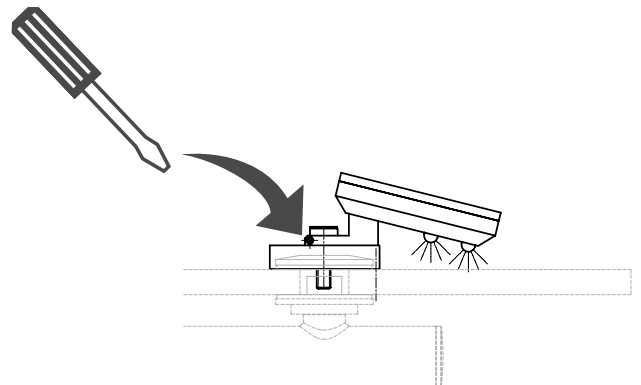

2. Aufsetzen und fixieren